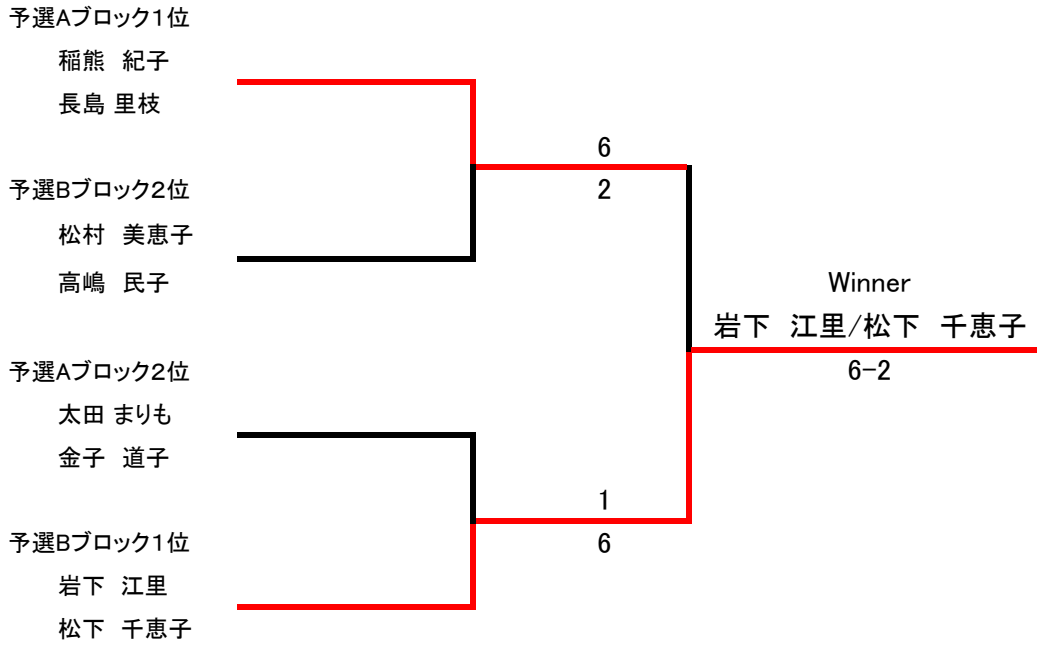

第12回 K's CUP 女子ダブルス

予選Aブロック

		①	②	③	勝敗 得失ゲーム	順位
		針谷 由記 宇賀神 聡子	太田 まりも 金子 道子	稲熊 紀子 長島 里枝		
①	針谷 由記 フリー	/	1 - 6	0 - 6	0 - 2	3
	宇賀神 聡子 フリー				-11	
②	太田 まりも フリー	6 - 1	/	3 - 6	1 - 1	2
	金子 道子 フリー				2	
③	稲熊 紀子 フリー	6 - 0	6 - 3	/	2 - 0	1
	長島 里枝 TEAM WISE				9	

①vs② ①vs③ ②vs③

予選Bブロック

		①	②	③	勝敗 得失ゲーム	順位
		志賀 泉 高橋 珠子	松村 美恵子 高嶋 民子	岩下 江里 松下 千恵子		
①	志賀 泉 フリー	/	1 - 6	1 - 6	0 - 2	3
	高橋 珠子 フリー				-10	
②	松村 美恵子 フリー	6 - 1	/	1 - 6	1 - 1	2
	高嶋 民子 フリー				0	
③	岩下 江里 フリー	6 - 1	6 - 1	/	2 - 0	1
	松下 千恵子 フリー				10	

①vs② ①vs③ ②vs③

第12回 K's CUP 女子ダブルス

決勝戦

3位トーナメント