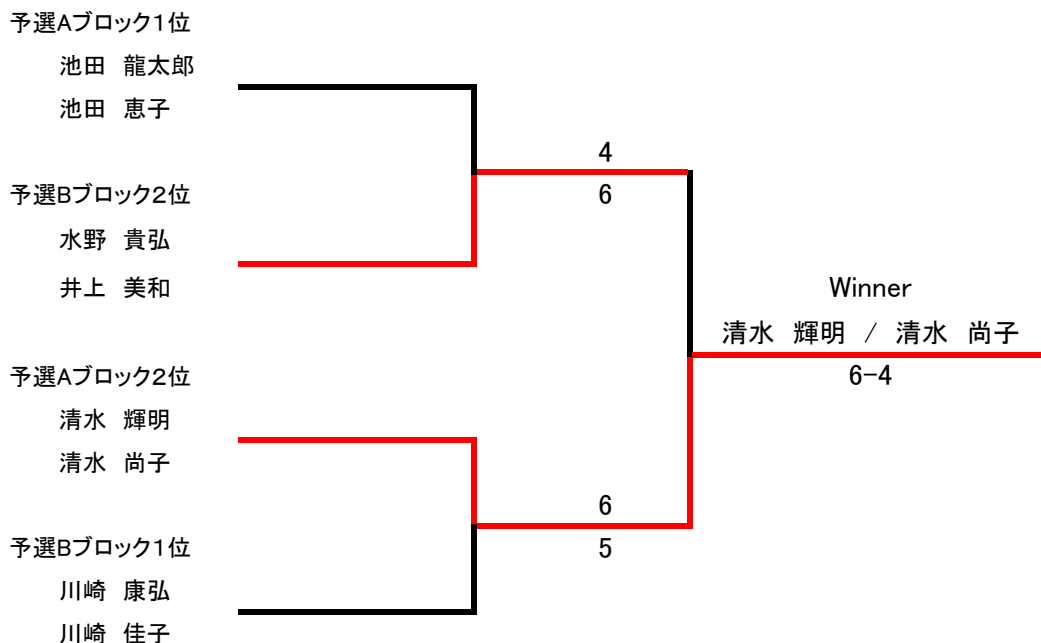

2012 K's Holiday CUP

第2回 ミックスダブルス(中級)

決勝戦