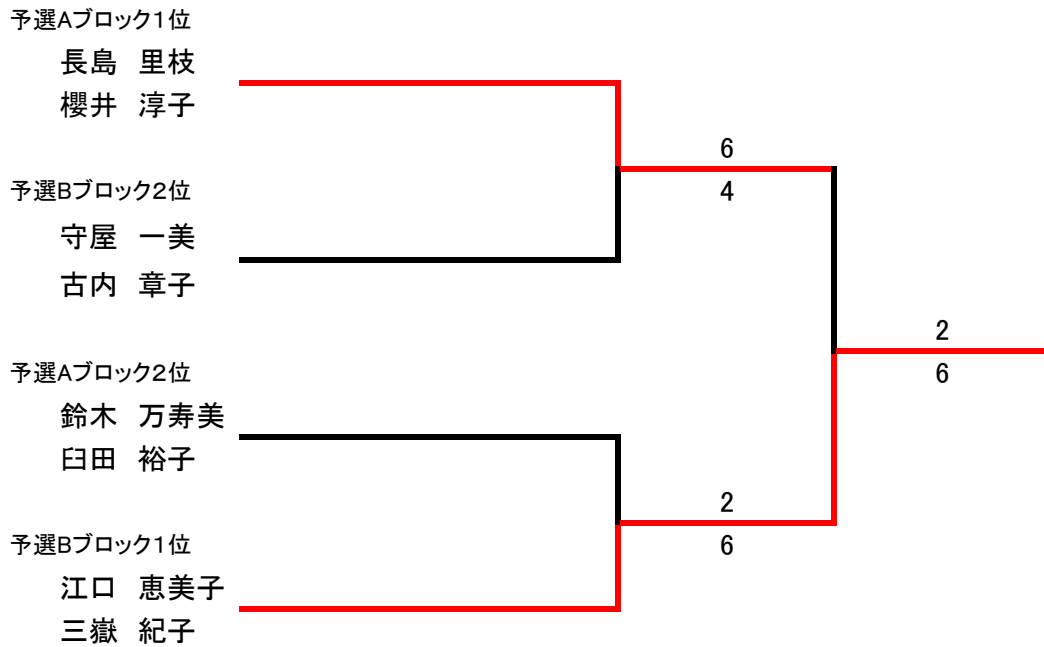

第4回 K's CUP

女子ダブルス

予選Aブロック

		①	②	③	順位
		長島 里枝 櫻井 淳子	鈴木 万寿美 臼田 裕子	山家 千秋 志賀 泉	
①	長島 里枝 (TEAM WISE)	/	6-1	6-0	1
	櫻井 淳子 (フリー)				
②	鈴木 万寿美 (VAMOS)	1-6	/	6-0	2
	臼田 裕子 (フリー)				
③	山家 千秋 (品川グリーン)	0-6	0-6	/	3
	志賀 泉 (品川グリーン)				

①vs② ①vs③ ②vs③

予選Bブロック

		①	②	③	順位
		守屋 一美 古内 章子	江口 恵美子 三嶽 紀子	足立 真希 野口 真紀	
①	守屋 一美 (wind)	/	2-6	6-2	2
	古内 章子 (フリー)				
②	江口 恵美子 (フリー)	6-2	/	6-2	1
	三嶽 紀子 (フリー)				
③	足立 真希 (ダブルマキ)	2-6	2-6	/	3
	野口 真紀 (ダブルマキ)				

①vs② ①vs③ ②vs③

第4回 K's CUP 女子ダブルス

決勝戦

3位トーナメント